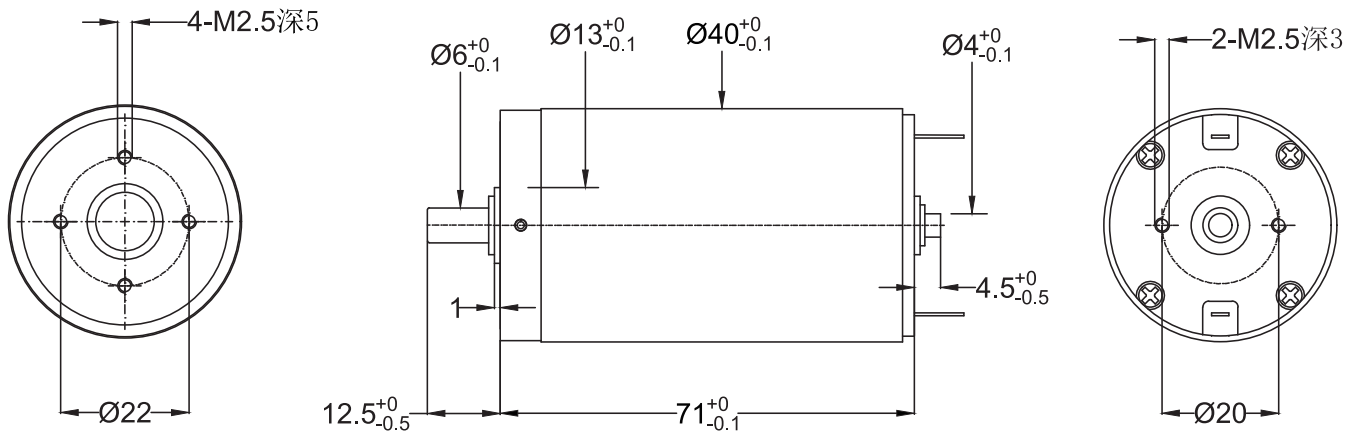

TDC4071

40mm brushed motor

最大功率	150W(石墨碳刷)	Power	150W(Graphite Brush)
	/		/
电机寿命	约1500H(滚珠轴承)	Life Expectancy	~1500H(Ball Bearing)
	/		/

Weight:420g(Approx)

Unit(mm)

单电机技术参数 Motor Technical Data

电机型号 Motor model	额定电压 Rated voltage VDC	无负荷 No-load		额定 Rated				堵转 Stall	
		转速 Speed r/min	电流 Current mA	转速 Speed r/min	力矩 Torque g.cm	电流 Current mA	功率 Power W	力矩 Torque g.cm	电流 Current A
TDC4071-2480	24	8000	250	7050	2000	7000	144	16800	77
TDC4071-2428	24	2800	30	2350	1000	1800	24	6450	10