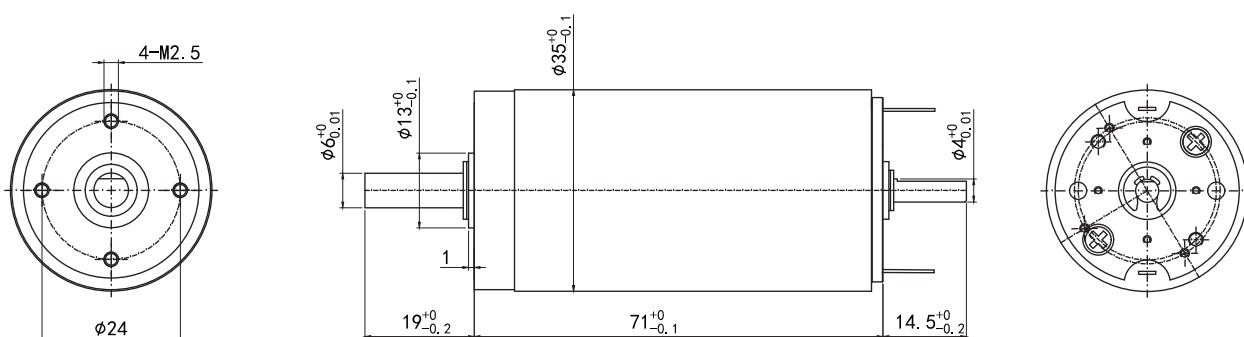

TDC3571

35mm brushed motor

最大功率	135W(石墨碳刷)	Power	135W(Graphite Brush)
	/		/
电机寿命	约2000H(滚珠轴承)	Life Expectancy	~2000H(Ball Bearing)
	/		/

Weight:329g(Approx)

Unit(mm)

单电机技术参数 Motor Technical Data

电机型号 Motor model	额定电压 Rated voltage	无负荷 No-load		额定 Rated			堵转 Stall		
		转速 Speed	电流 Current	转速 Speed	力矩 Torque	电流 Current	功率 Power	力矩 Torque	电流 Current
	VDC	r/min	mA	r/min	g.cm	mA	W	mN.m	A
TDC3571GT	12	6500	95	5460	1687	9700	96.5	10544	60
TDC3571GT	24	7490	68	6291	2050	6800	135.0	12810	42