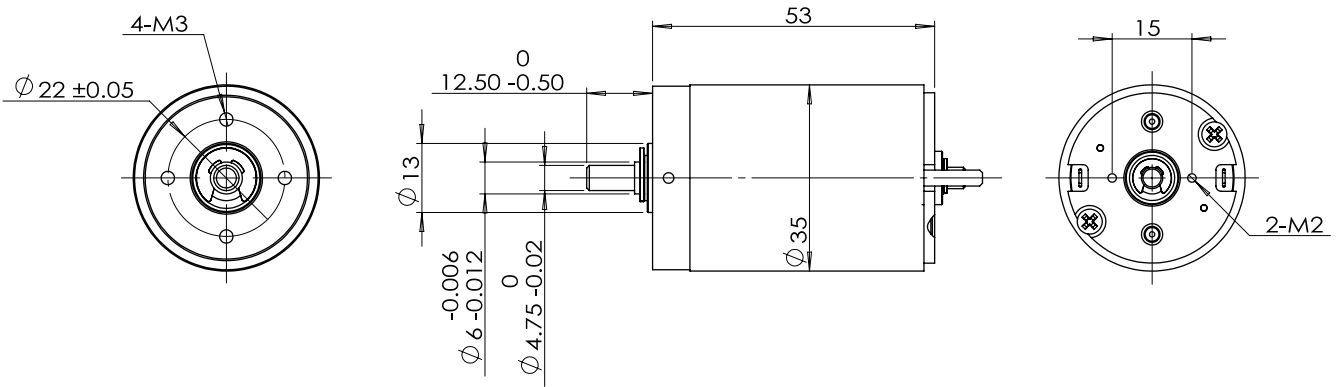

TDC3553

35mm brushed motor

最大功率	70W(石墨碳刷)	Power	70W(Graphite Brush)
	/		/
电机寿命	约1500H(滚珠轴承)	Life Expectancy	~1500H(Ball Bearing)
	/		/

Weight:225g(Approx)

Unit(mm)

单电机技术参数 Motor Technical Data

电机型号 Motor model	额定电压 Rated voltage VDC	无负荷 No-load		额定 Rated				堵转 Stall	
		转速 Speed r/min	电流 Current mA	转速 Speed r/min	力矩 Torque g.cm	电流 Current mA	功率 Power W	力矩 Torque g.cm	电流 Current A
TDC3553-2468	24	6800	130	5500	400	1300	22.6	2090	6.2
TDC3553-2478	24	7800	150	6900	400	1500	28.3	3460	10.6