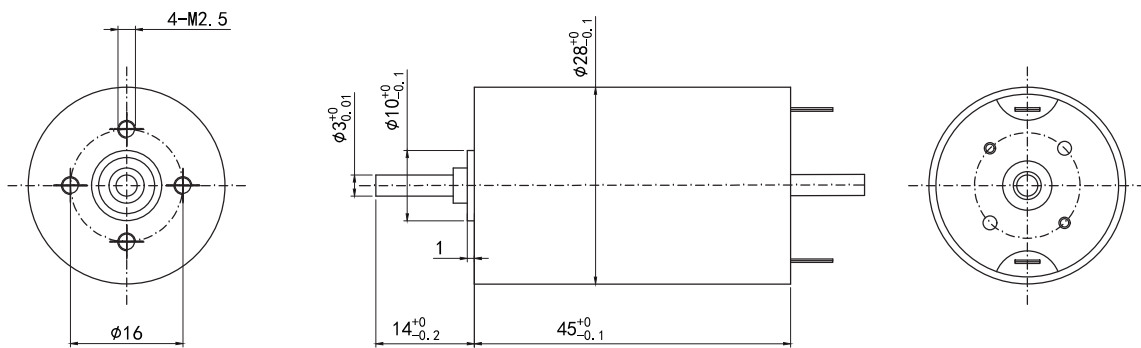

# TDC2845

28mm brushed motor

最大功率	78.7W(石墨碳刷)	Power	78.7W(Graphite Brush)
	/		/
电机寿命	约2000H(滚珠轴承)	Life Expectancy	~2000H(Ball Bearing)
	/		/

Weight:90g(Approx)

Unit(mm)

单电机技术参数 Motor Technical Data

电机型号 Motor model	额定电压 Rated voltage VDC	无负荷 No-load		额定 Rated				堵转 Stall	
		转速 Speed	电流 Current	转速 Speed	力矩 Torque	电流 Current	功率 Power	力矩 Torque	电流 Current
		r/min	mA	r/min	g.cm	mA	W	g.cm	A
TDC2845GT	12	5978	71	4692	530	2900	25.5	2465	13
TDC2845GT	24	8500	85	6673	1150	4400	78.7	5347	20