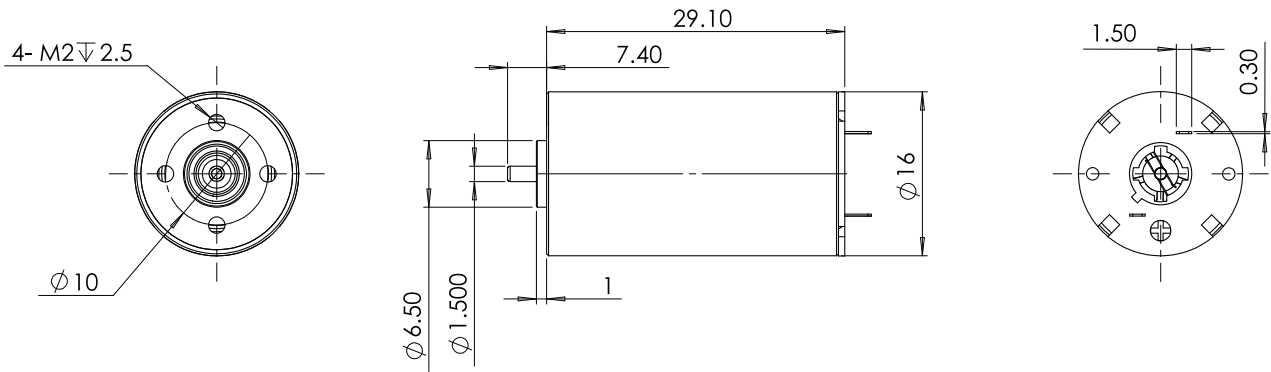

TDC1629

16mm brushed motor

最大功率	1.64W	Power	1.64W
	/		/
电机寿命	约300H(含油轴承)	Life Expectancy	~300H(Oil Bearing)
	/		/

Weight:25g(Approx)

Unit(mm)

单电机技术参数 Motor Technical Data

电机型号 Motor model	额定电压 Rated voltage VDC	无负荷 No-load		额定 Rated				堵转 Stall	
		转速 Speed r/min	电流 Current mA	转速 Speed r/min	力矩 Torque g.cm	电流 Current mA	功率 Power W	力矩 Torque g.cm	电流 Current A
TDC1629-06120	6.0	12000	29	10500	15	335	1.58	128	3.5
TDC1629-12120	12.0	12000	14	10800	15	172	1.64	161	1.8