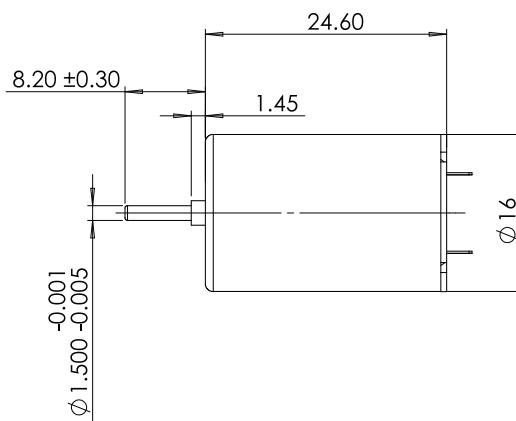

# TDC1625

16mm brushed motor

最大功率	1.1W	Power	1.1W
	/		/
电机寿命	约300H(含油轴承)	Life Expectancy	~300H(Oil Bearing)
	/		/

Weight:21g(Approx)

Unit(mm)

## 单电机技术参数 Motor Technical Data

电机型号 Motor model	额定电压 Rated voltage VDC	无负荷 No-load		额定 Rated				堵转 Stall	
		转速 Speed r/min	电流 Current mA	转速 Speed r/min	力矩 Torque g.cm	电流 Current mA	功率 Power W	力矩 Torque g.cm	电流 Current A
TDC1625-1290	12	9000	55	7300	15	180	1.1	79	0.7
TDC1625-1275	12	7500	30	6000	15	120	0.9	75	0.6