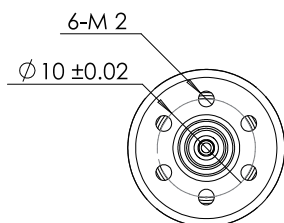

# TDC1625

16mm brushed motor

最大功率	1.1W	Power	1.1W
	/		/
电机寿命	约300H(含油轴承)	Life Expectancy	~300H(Oil Bearing)
	/		/

Weight:21g(Approx)

Unit(mm)

## 单电机技术参数 Motor Technical Data

电机型号 Motor model	额定电压 Rated voltage VDC	无负荷 No-load		额定 Rated				堵转 Stall	
		转速 Speed r/min	电流 Current mA	转速 Speed r/min	力矩 Torque g.cm	电流 Current mA	功率 Power W	力矩 Torque g.cm	电流 Current A
TDC1625-1290	12	9000	55	7300	15	180	1.1	79	0.7
TDC1625-1275	12	7500	30	6000	15	120	0.9	75	0.6