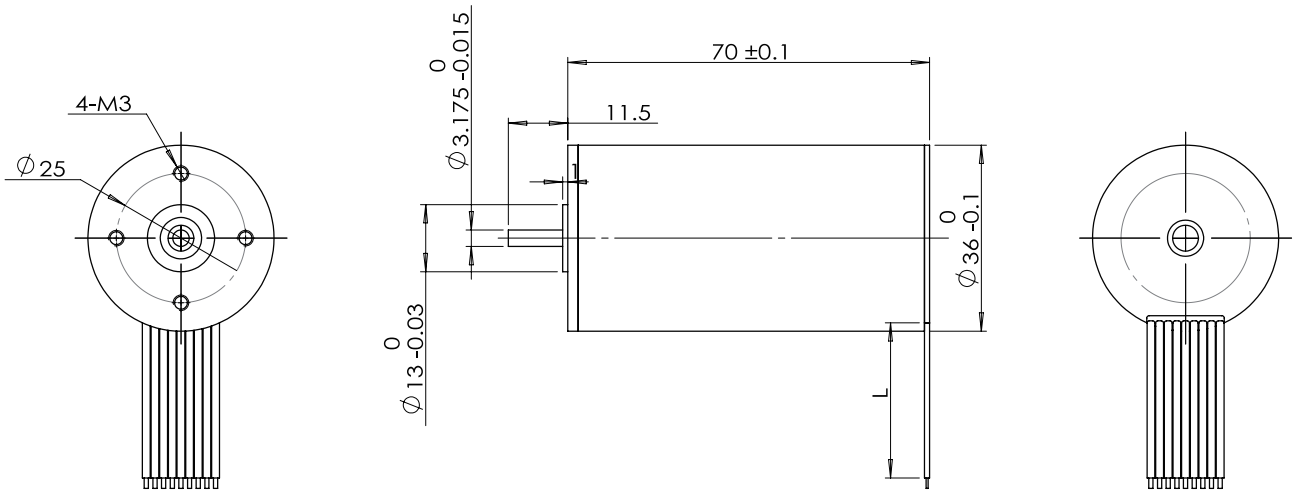

# TBC3670

36mm brushless motor

最大功率	300W	Power	300W
	/		/
电机寿命	约10000H(滚珠轴承)	Life Expectancy	~10000H(Ball Bearing)
	/		/

Weight:600g(Approx)

Unit(mm)

单电机技术参数 Motor Technical Data

电机型号 Motor model	额定电压 Rated voltage VDC	无负荷 No-load		额定 Rated				堵转 Stall	
		转速 Speed r/min	电流 Current mA	转速 Speed r/min	力矩 Torque g.cm	电流 Current mA	功率 Power W	力矩 Torque g.cm	电流 Current A
TBC3670-1265	12	6500	420	5450	1200	7500	67	7400	50
TBC3670-24130	24	13000	720	10930	2400	14500	270	14800	100