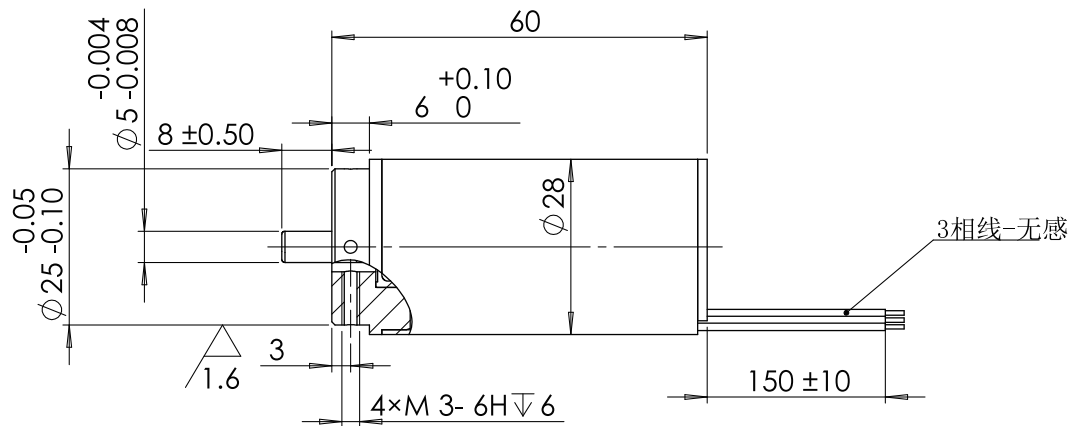

TBC2854

28mm brushless motor

最大功率	70W(外置驱动)	Power	70W(External Drive)
	/		/
电机寿命	约5000H(滚珠轴承)	Life Expectancy	~5000H(Ball Bearing)
	/		/

Weight:160g(Approx)

Unit(mm)

单电机技术参数 Motor Technical Data

电机型号 Motor model	额定电压 Rated voltage VDC	无负荷 No-load		额定 Rated				堵转 Stall	
		转速 Speed r/min	电流 Current mA	转速 Speed r/min	力矩 Torque g.cm	电流 Current mA	功率 Power W	力矩 Torque g.cm	电流 Current A
TBC2854-2480	24	8400	90	7400	200	850	15.2	1650	6
TBC2854-24120	24	12000	200	10000	400	2200	41.0	2400	14