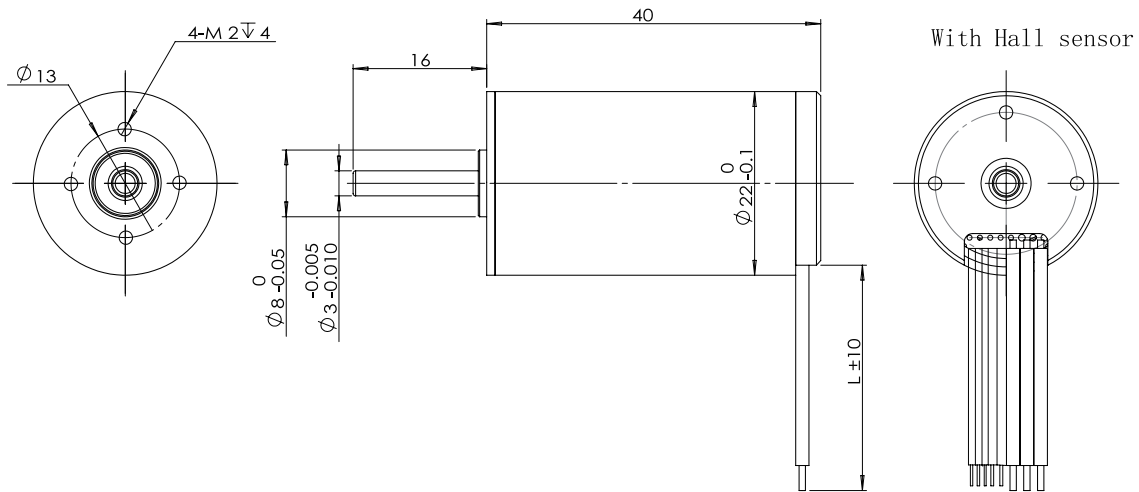

# TBC2240

22mm brushless motor

最大功率	30W	Power	30W
	/		/
电机寿命	约10000H(滚珠轴承)	Life Expectancy	~10000H(Ball Bearing)
	/		/

Weight:65g(Approx)

Unit(mm)

单电机技术参数 Motor Technical Data

电机型号 Motor model	额定电压 Rated voltage VDC	无负荷 No-load		额定 Rated				堵转 Stall	
		转速 Speed	电流 Current	转速 Speed	力矩 Torque	电流 Current	功率 Power	力矩 Torque	电流 Current
		r/min	mA	r/min	g.cm	mA	W	g.cm	A
TBC2240-24120	24	12000	50	9700	140	750	22	730	3.4
TBC2240-24140	24	14300	70	11600	150	950	29	800	4.6