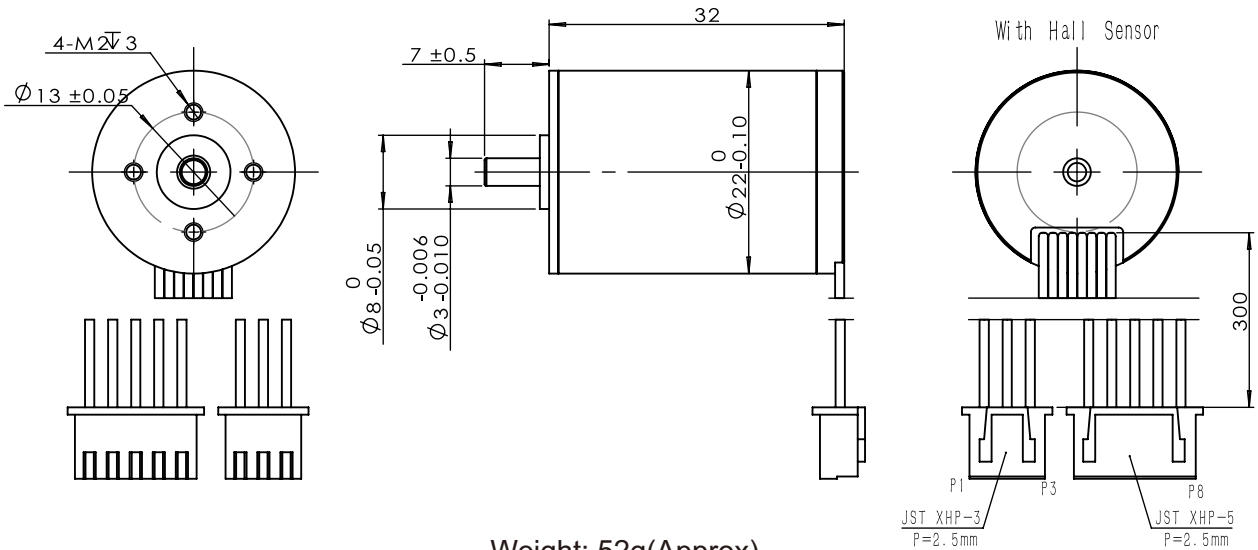

TBC2232

22mm brushless motor

最大功率	30W(外置驱动)	Power	30W(External Drive)
	/		/
电机寿命	约10000H(滚珠轴承)	Life Expectancy	~10000H(Ball Bearing)
	/		/

Weight: 52g(Approx)

Unit(mm)

单电机技术参数 Motor Technical Data

电机型号 Motor model	额定电压 Rated voltage	无负荷 No-load			额定 Rated			堵转 Stall	
		转速 Speed	电流 Current	转速 Speed	力矩 Torque	电流 Current	功率 Power	力矩 Torque	电流 Current
	VDC	r/min	mA	r/min	g.cm	mA	W	g.cm	A
TBC2232-24120	24	12000	60	7100	80	400	5.8	195	1.4
TBC2232-24170	24	17000	80	11300	100	700	11.6	298	3