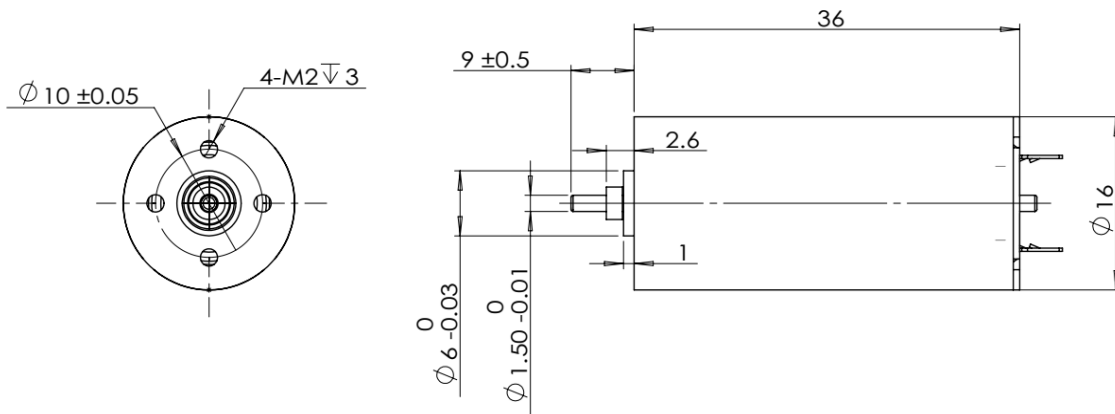

TDC1636

16mm brushed motor

最大功率	10W	Power	10W
	/		/
电机寿命	约200H(含油轴承)	Life Expectancy	~200H(Oil Bearing)
	/		/

Weight: 35g(Approx)

Unit(mm)

单电机技术参数 Motor Technical Data

电机型号 Motor model	额定电压 Rated voltage VDC	无负荷 No-load		额定 Rated			堵转 Stall		
		转速 Speed	电流 Current	转速 Speed	力矩 Torque	电流 Current	力矩 Torque	电流 Current	
		r/min	mA	r/min	g.cm	mA	W	g.cm	A
TDC1636-1280	12	8000	15	6450	40	310	2.7	200	1.3
TDC1636-12110	12	11000	20	8150	80	1100	6.8	314	2.7